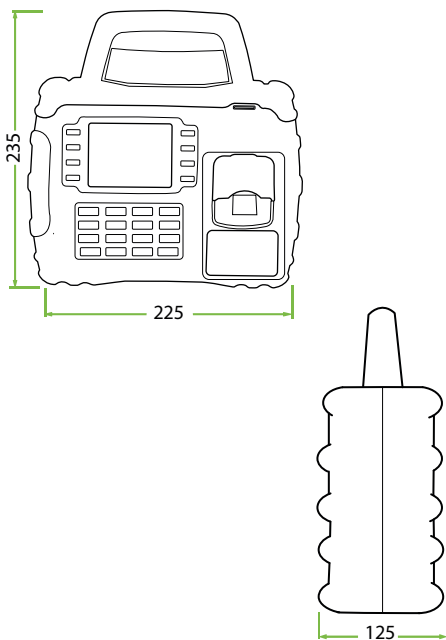

IP65

Carcasa Resistente

GPRS/3G

Huella Digital

RFID

Batería de Respaldo

Especificaciones

Pantalla	3.5 Pulgadas TFT
Capacidad de Huellas	5.000 (Estándar) / 10.000 (Opcional)
Capacidad de Tarjetas	30.000 (Tarjeta ID)
Capacidad de Eventos	200.000
Comunicación	TCP/IP, USB-Host. Opcional: Wi-Fi, GPRS, 3G (WCDMA)
Funciones Estándar	ADMS, Código de Trabajo, Horario de Verano, Búsqueda Self-Service, Cambio Automático de Estado, Entrada T9, Foto ID, ID de 9 Dígitos, SMS, Tarjetas ID
Funciones Opcionales	HID / MIFARE
Índice de Protección	IP65
Fuente de Alimentación	12V 3A DC, Batería de Respaldo de 7600 mAh
Temperatura de Operación	0°C a 45°C
Humedad de Operación	20% - 80%
Peso Total	1.65 kg
Dimensiones	225 x 235 x 125 mm

Dimensiones

Diagrama de Aplicación

ZKTeco Latinoamérica

German Centre 3-2-02, Av. Santa Fe No. 170, Lomas de Santa Fe, Álvaro Obregón, 01210 México D.F.
 (52) 55 - 5292 8418
www.zktecolatinoamerica.com