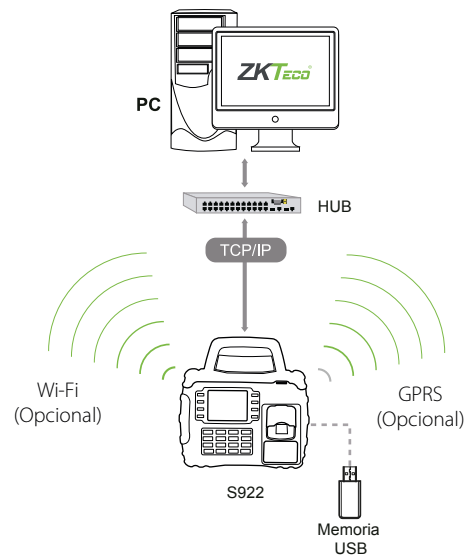

Diagrama de Aplicación

ZKTeco Latinoamérica

German Centre 3-2-02, Av. Santa Fe No. 170, Lomas de Santa Fe, Álvaro Obregón, 01210 México D.F.
(52) 55 - 5292 8418
www.zktecolatinoamerica.com